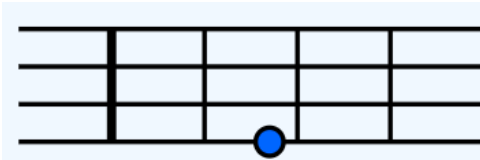

Ukulele Akkorde

C

C7

A

Am

G

Gm

G7