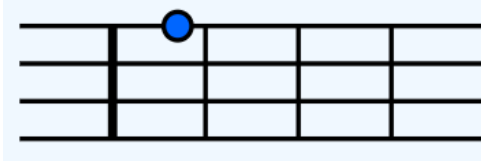

Ukulele Akkorde

C

C7

A

Am

G

Gm

G7